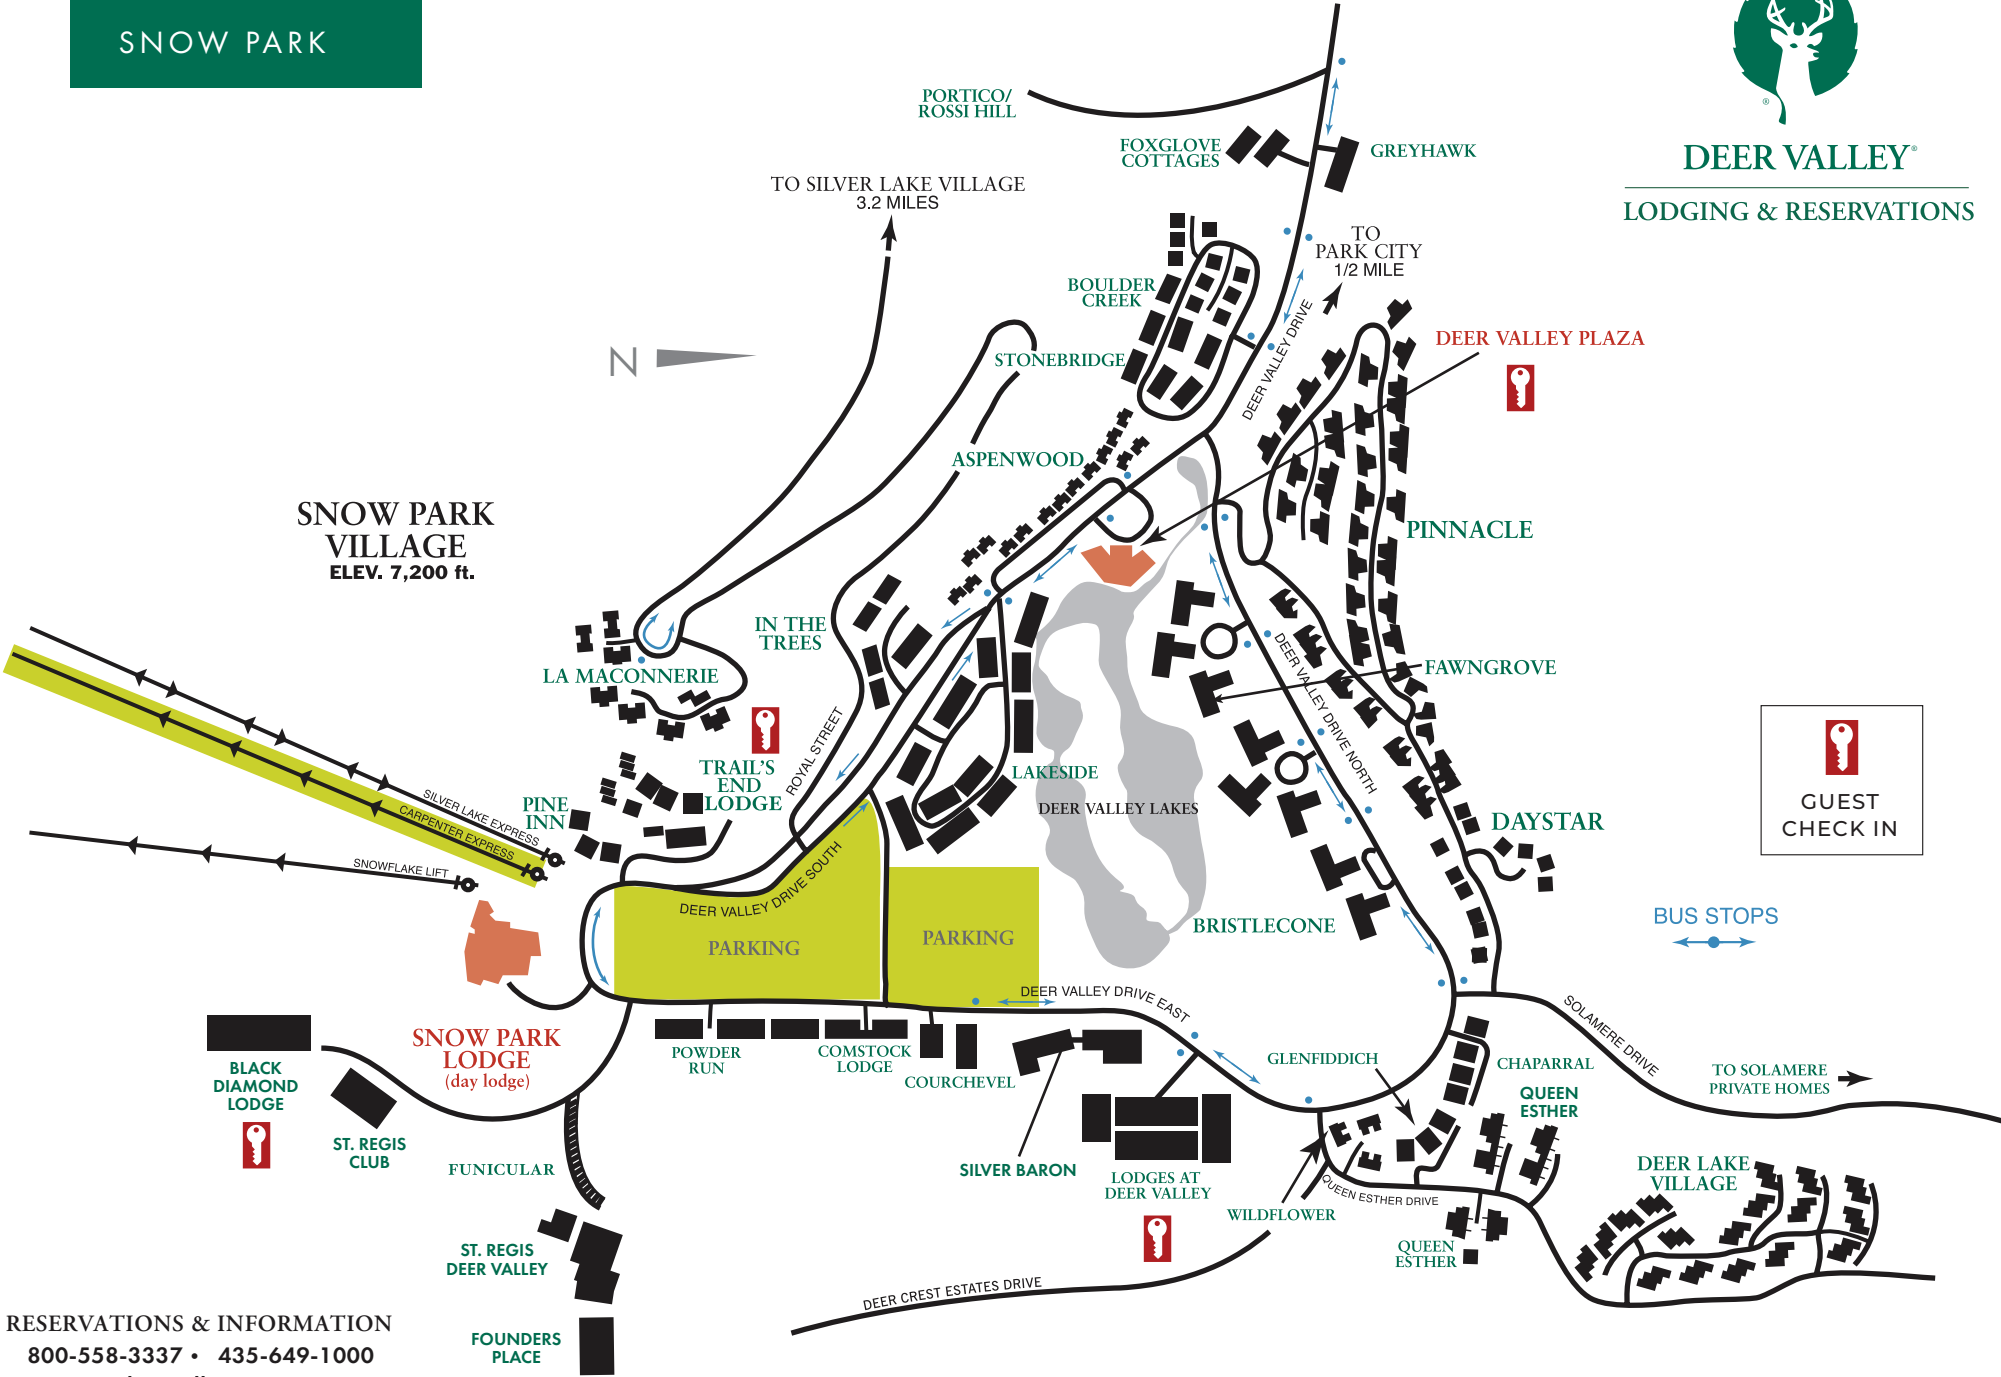

**SNOW PARK**

**DEER VALLEY®**  
**LODGING & RESERVATIONS**

**SNOW PARK VILLAGE**  
**ELEV. 7,200 ft.**

**GUEST CHECK IN**

**RESERVATIONS & INFORMATION**  
 800-558-3337 • 435-649-1000  
 deervalley.com